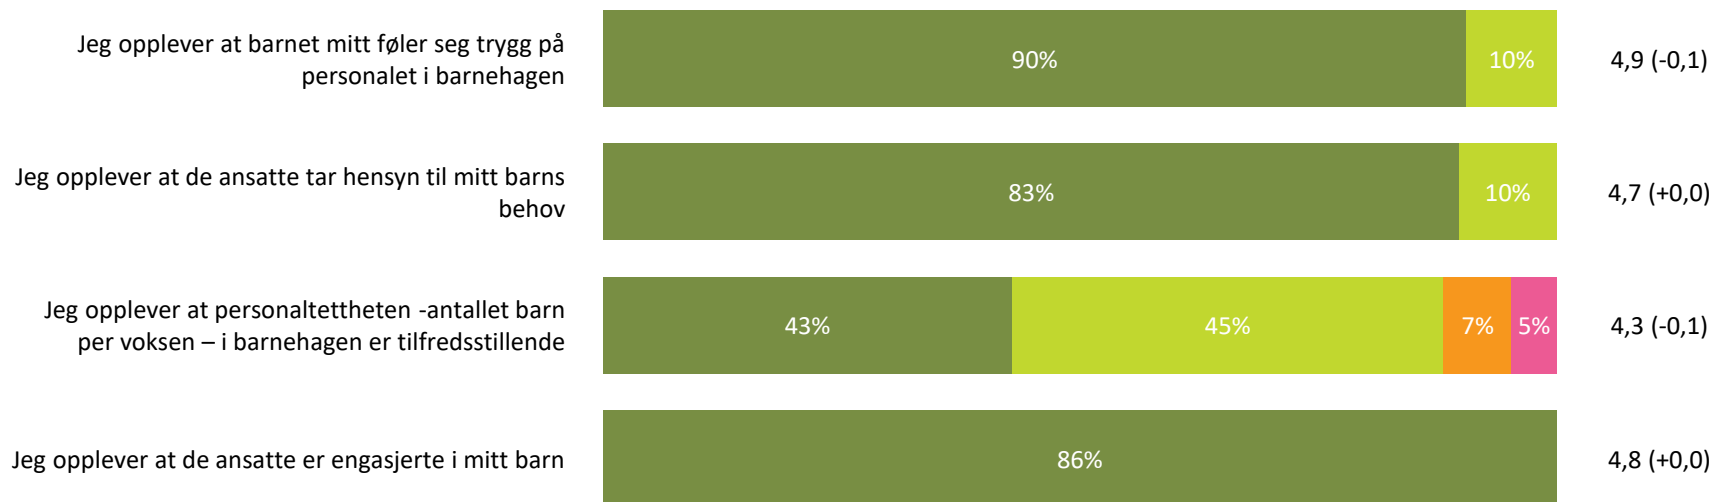

Relasjon mellom barn og voksen

Hvor enig eller uenig er du i følgende utsagn:

Snitt

Relasjon mellom barn og voksen totalt:

4,7 (+0,0)

■ Helt enig ■ Delvis enig ■ Verken enig eller uenig ■ Delvis uenig ■ Helt uenig ■ Vet ikke