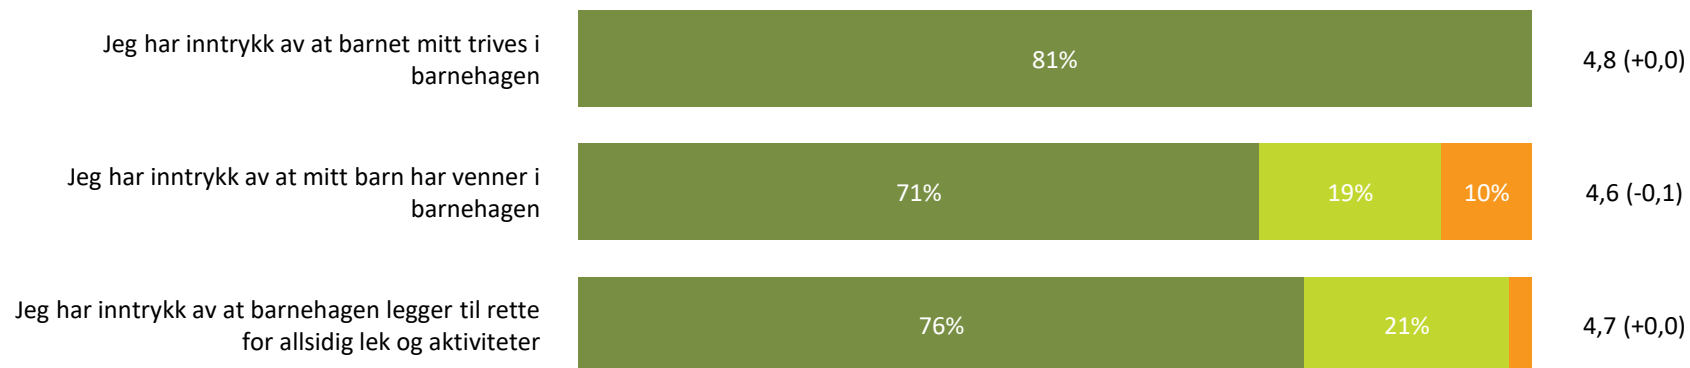

Barnets trivsel

Hvor enig eller uenig er du i følgende utsagn:

Snitt

Barnets trivsel totalt:

4,7 (+0,0)

■ Helt enig ■ Delvis enig ■ Verken enig eller uenig ■ Delvis uenig ■ Helt uenig ■ Vet ikke