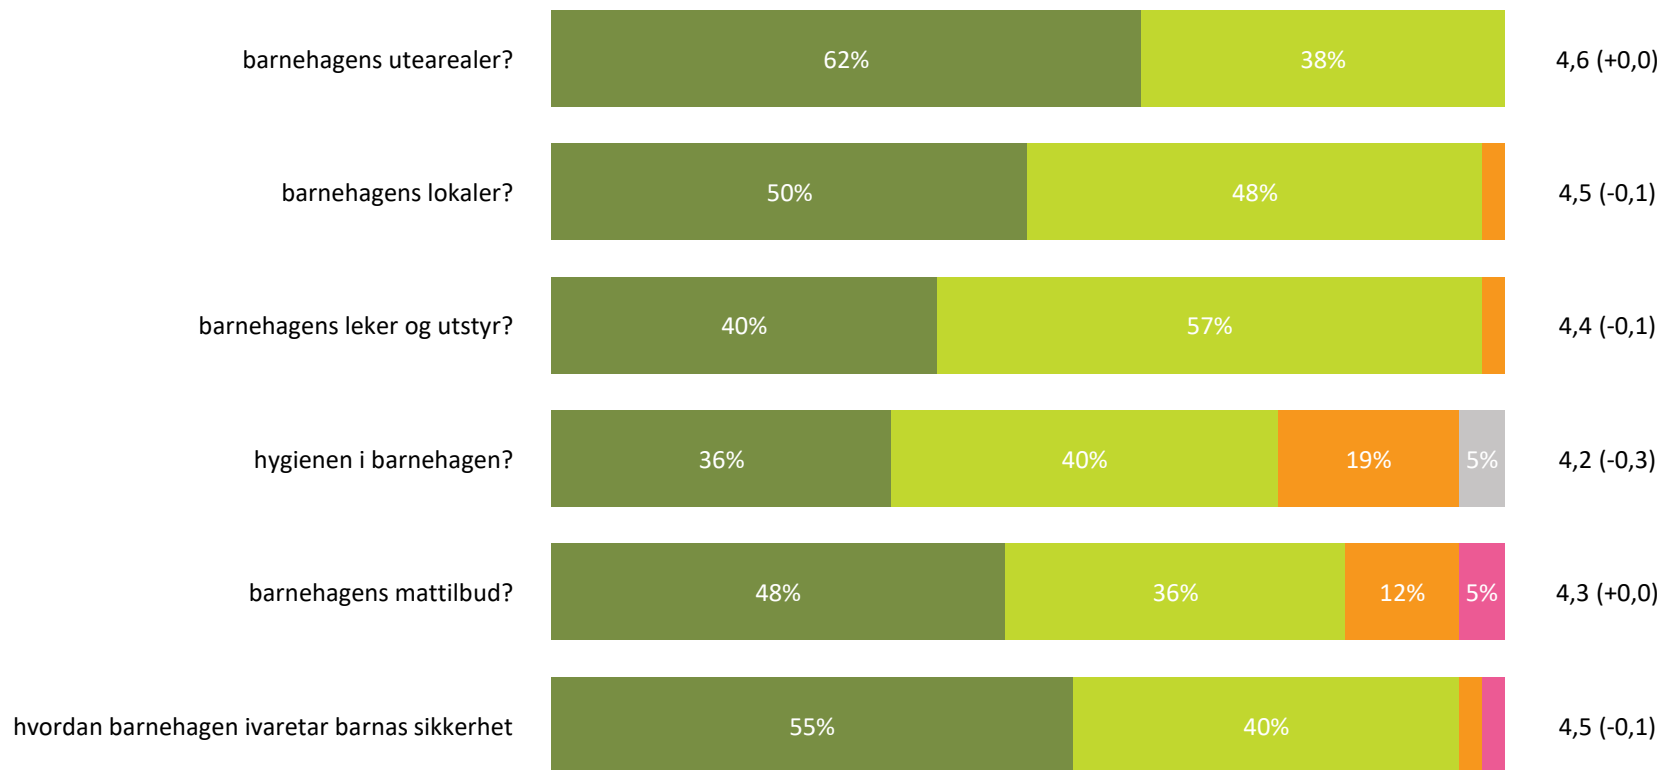

Ute- og innemiljø

Hvor fornøyd eller misfornøyd er du med:

Snitt

Ute- og innemiljø totalt:

4,4 (-0,1)

■ Svært fornøyd ■ Ganske fornøyd ■ Verken fornøyd eller misfornøyd ■ Ganske misfornøyd ■ Svært misfornøyd ■ Vet ikke

Relasjon mellom barn og voksen

Hvor enig eller uenig er du i følgende utsagn:

Snitt

Relasjon mellom barn og voksen totalt:

4,7 (+0,0)

■ Helt enig ■ Delvis enig ■ Verken enig eller uenig ■ Delvis uenig ■ Helt uenig ■ Vet ikke