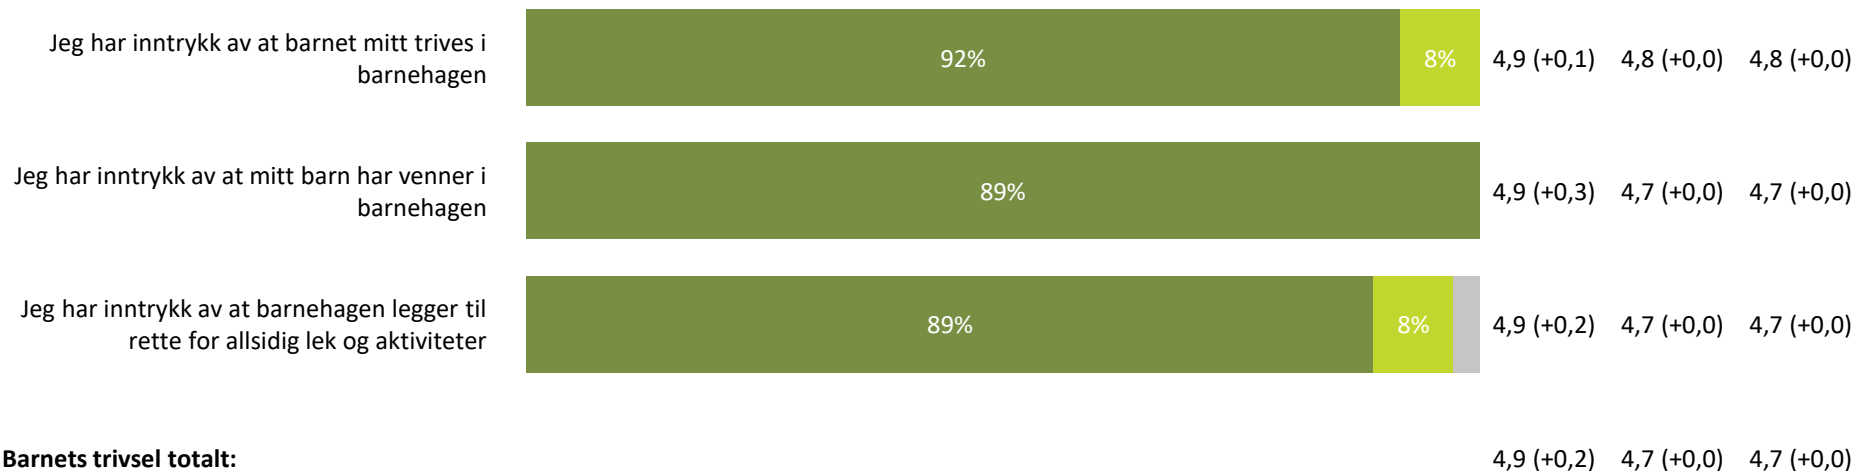

Barnets trivsel

Hvor enig eller uenig er du i følgende utsagn:

■ Helt enig ■ Delvis enig ■ Verken enig eller uenig ■ Delvis uenig ■ Helt uenig ■ Vet ikke