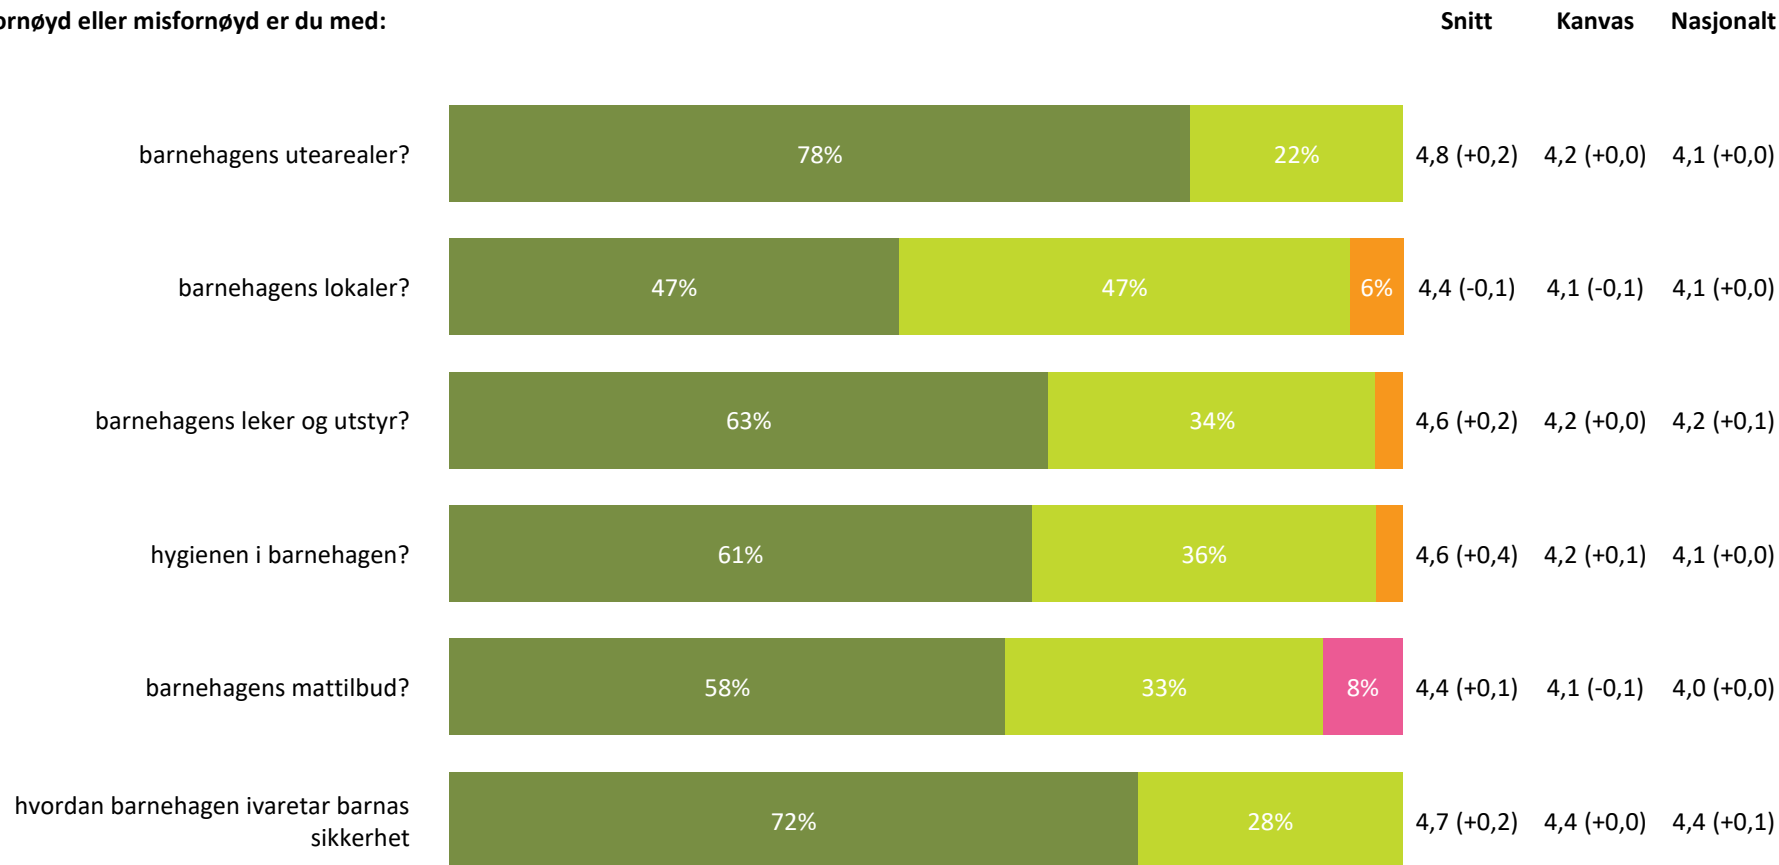

Ute- og innemiljø

Hvor fornøyd eller misfornøyd er du med:

Ute- og innemiljø totalt:

4,6 (+0,2) 4,2 (+0,0) 4,1 (+0,0)

Relasjon mellom barn og voksen

Hvor enig eller uenig er du i følgende utsagn:

Relasjon mellom barn og voksen totalt: