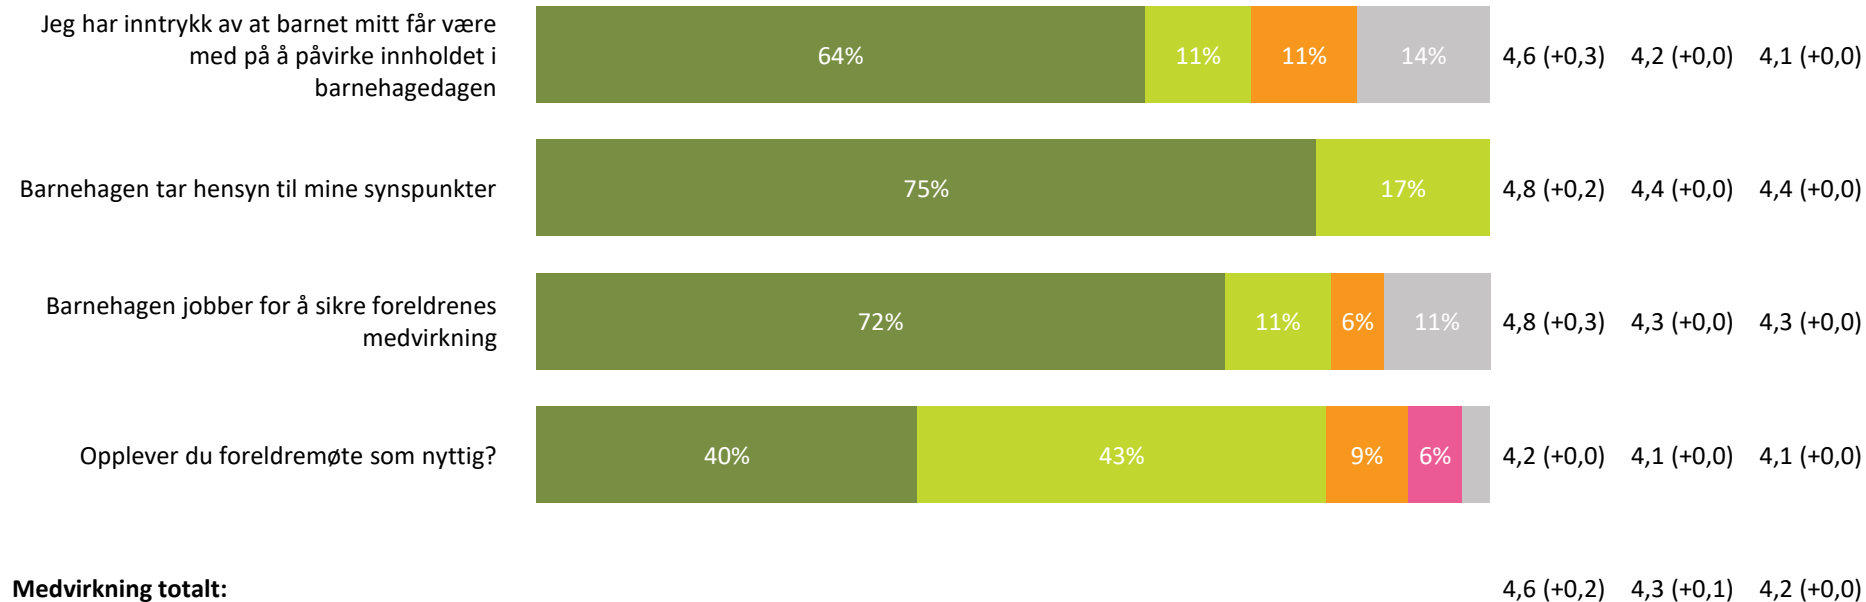

Medvirkning

Hvor enig eller uenig er du i følgende utsagn:

Helt enig Delvis enig Verken enig eller uenig Delvis uenig Helt uenig Vet ikke