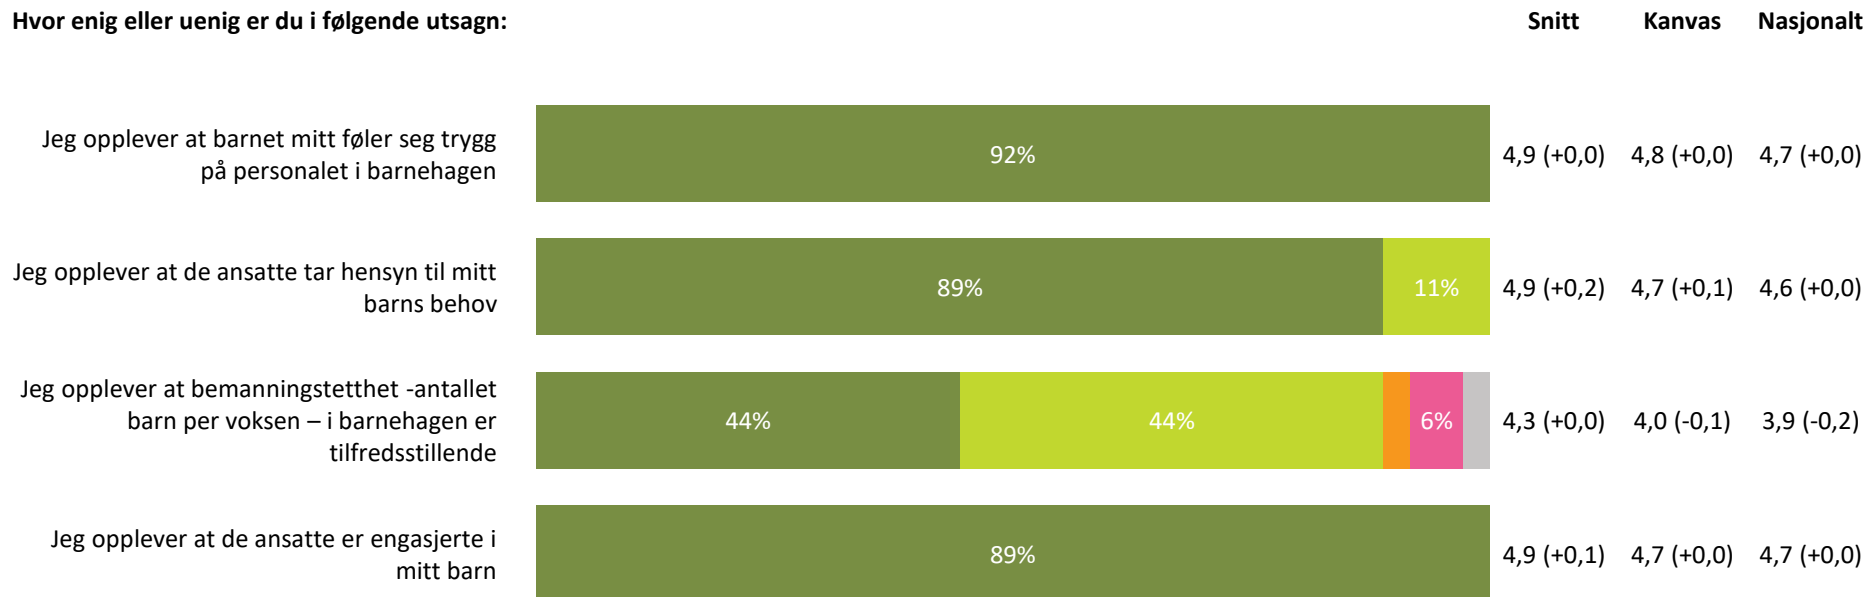

Ute- og innemiljø

Hvor fornøyd eller misfornøyd er du med:

Ute- og innemiljø totalt:

4,6 (+0,2) 4,2 (+0,0) 4,1 (+0,0)

Relasjon mellom barn og voksen

Hvor enig eller uenig er du i følgende utsagn:

Relasjon mellom barn og voksen totalt: