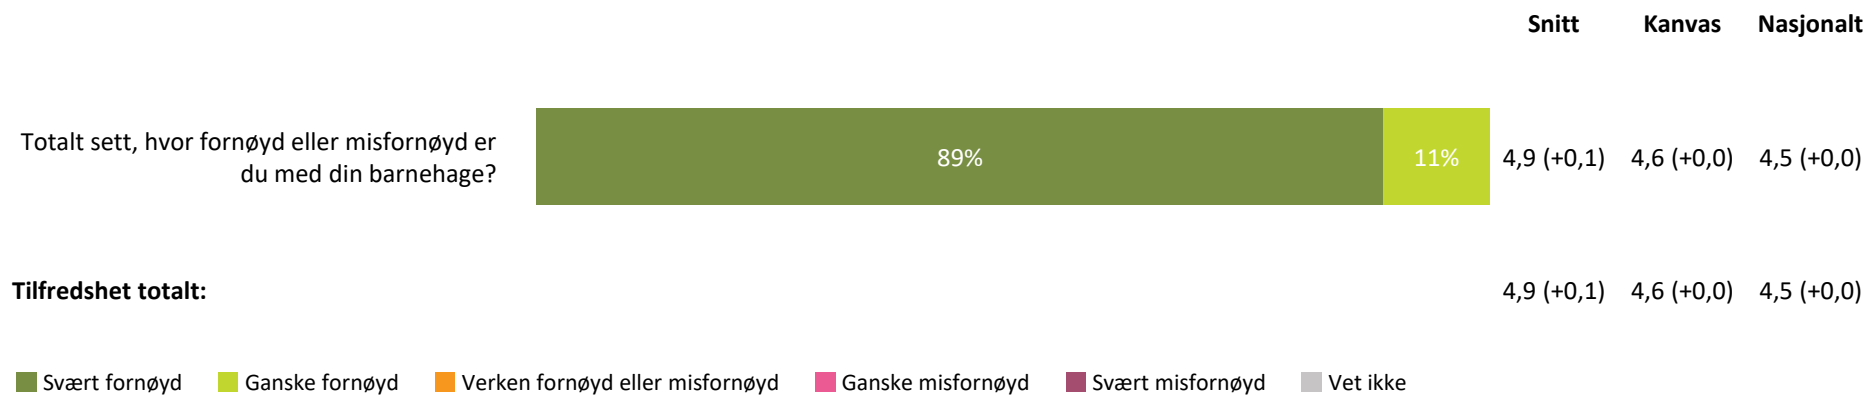

Tilfredshet