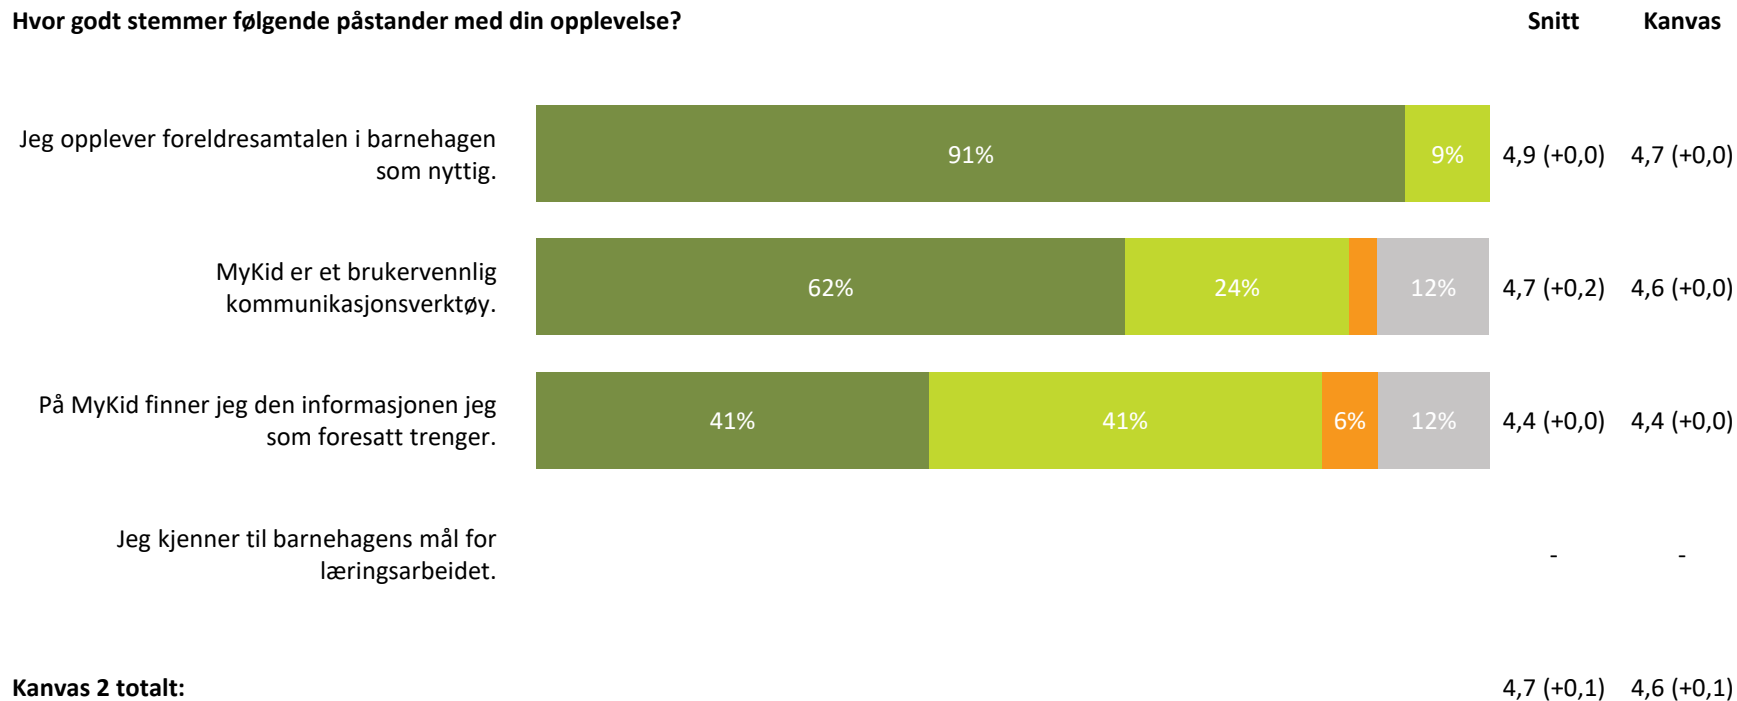

Hvor godt stemmer følgende påstander med din opplevelse?

■ Helt enig
■ Delvis enig
■ Verken enig eller uenig
■ Delvis uenig
■ Helt uenig
■ Vet ikke