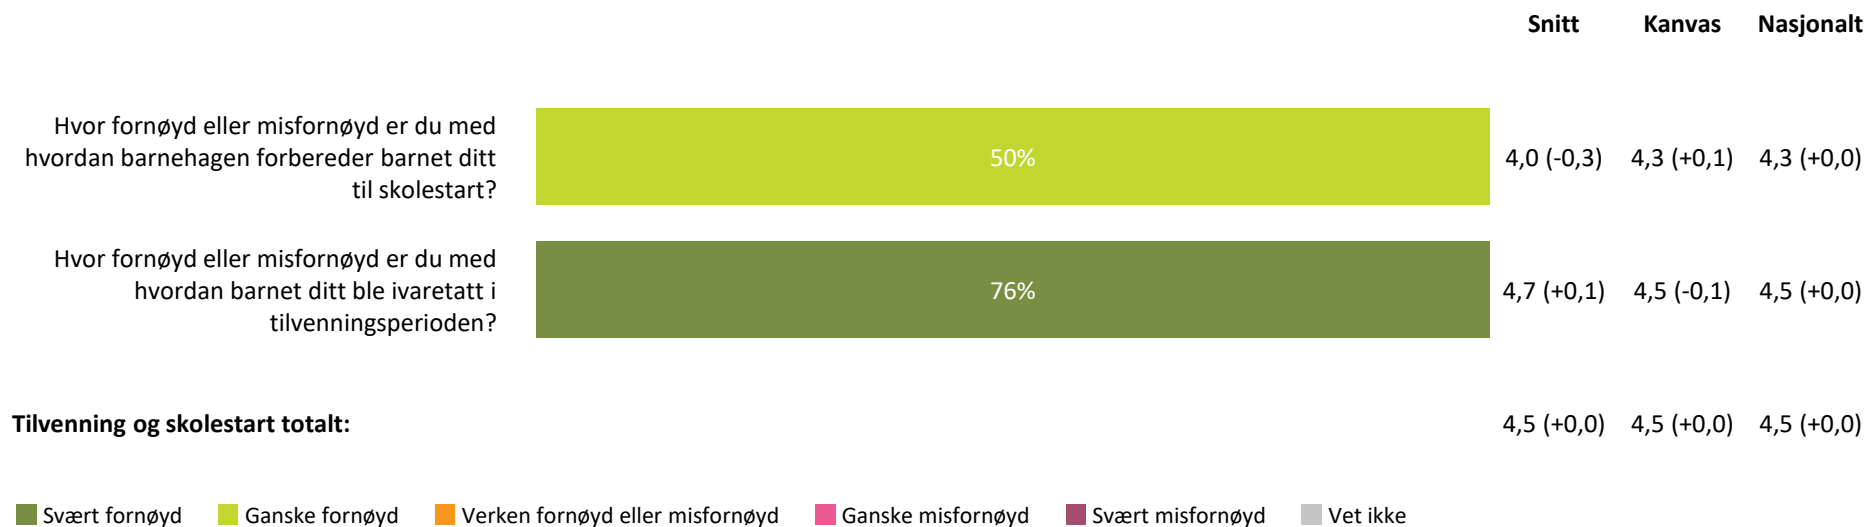

Tilvenning og skolestart