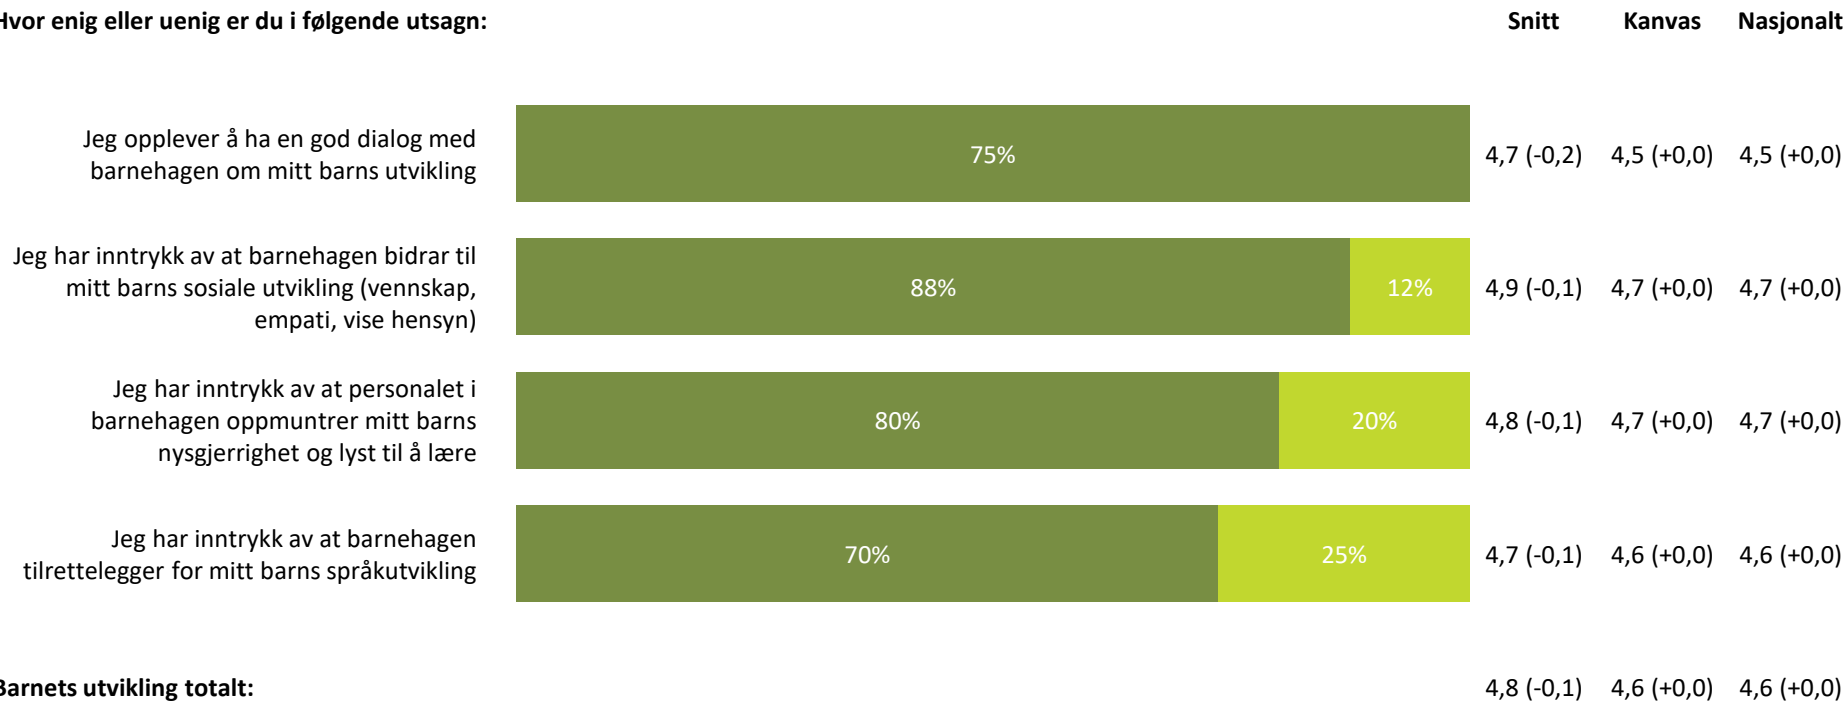

Barnehagen er flinke til å informere om eventuelle endringer i personalgruppen

4,5 (-0,3) 4,3 (+0,0) 4,1 (+0,0)

Informasjon totalt:

4,6 (-0,2) 4,3 (+0,0) 4,3 (+0,1)

■ Helt enig ■ Delvis enig ■ Verken enig eller uenig ■ Delvis uenig ■ Helt uenig ■ Vet ikke

Barnets utvikling

Hvor enig eller uenig er du i følgende utsagn:

■ Helt enig ■ Delvis enig ■ Verken enig eller uenig ■ Delvis uenig ■ Helt uenig ■ Vet ikke

Medvirkning

Hvor enig eller uenig er du i følgende utsagn: