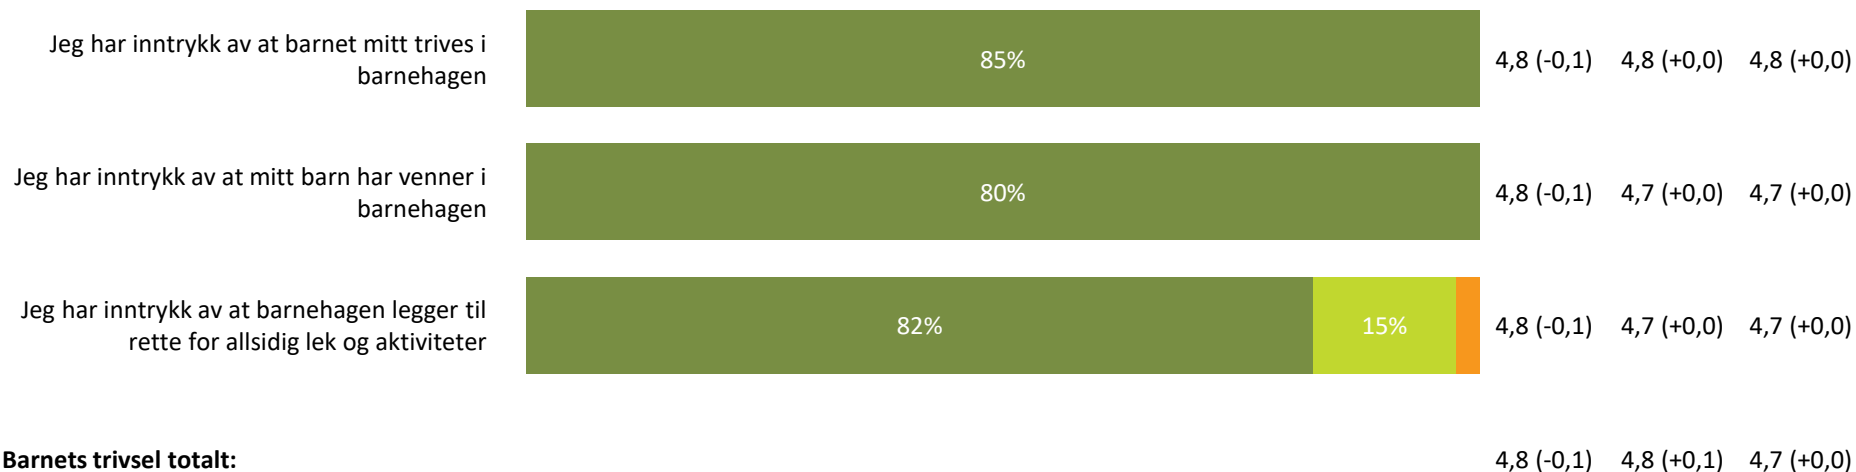

Barnets trivsel

Hvor enig eller uenig er du i følgende utsagn:

■ Helt enig ■ Delvis enig ■ Verken enig eller uenig ■ Delvis uenig ■ Helt uenig ■ Vet ikke