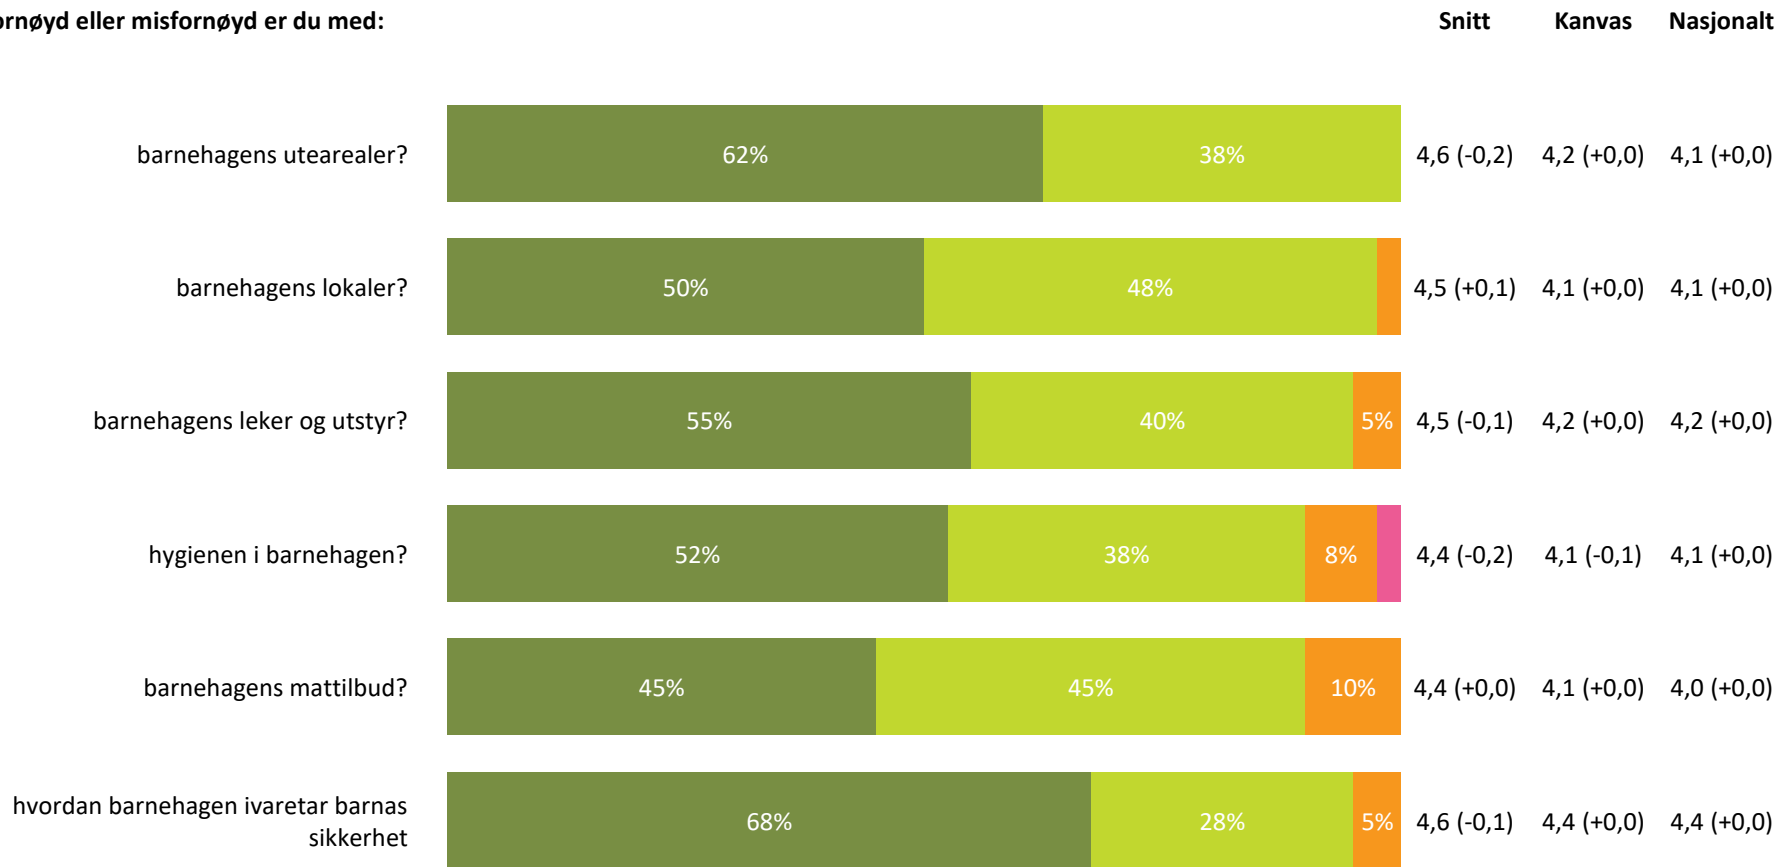

Ute- og innemiljø

Hvor fornøyd eller misfornøyd er du med:

Ute- og innemiljø totalt:

4,5 (-0,1) 4,2 (+0,0) 4,1 (+0,0)

■ Svært fornøyd
 ■ Ganske fornøyd
 ■ Verken fornøyd eller misfornøyd
 ■ Ganske misfornøyd
 ■ Svært misfornøyd
 ■ Vet ikke

Relasjon mellom barn og voksen

Hvor enig eller uenig er du i følgende utsagn:

Relasjon mellom barn og voksen totalt:

4,7 (+0,0) 4,5 (+0,0) 4,5 (+0,0)

■ Helt enig ■ Delvis enig ■ Verken enig eller uenig ■ Delvis uenig ■ Helt uenig ■ Vet ikke