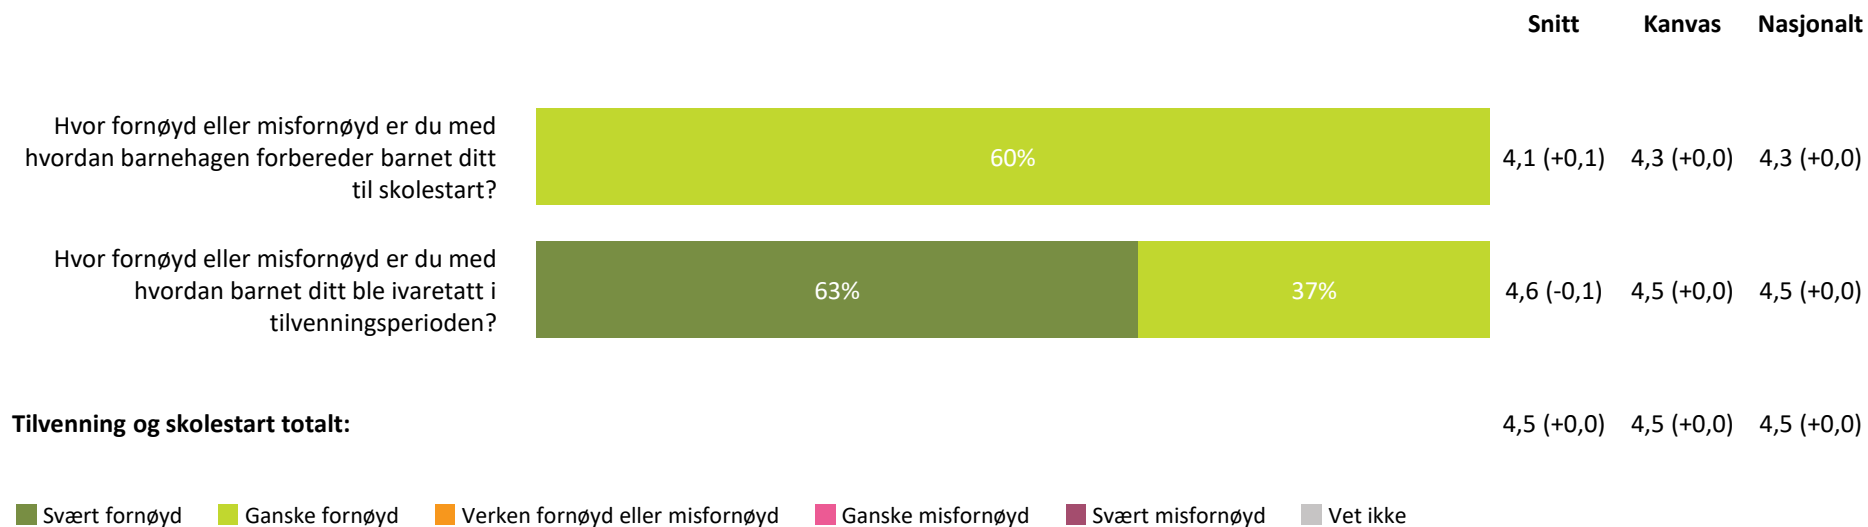

Tilvenning og skolestart