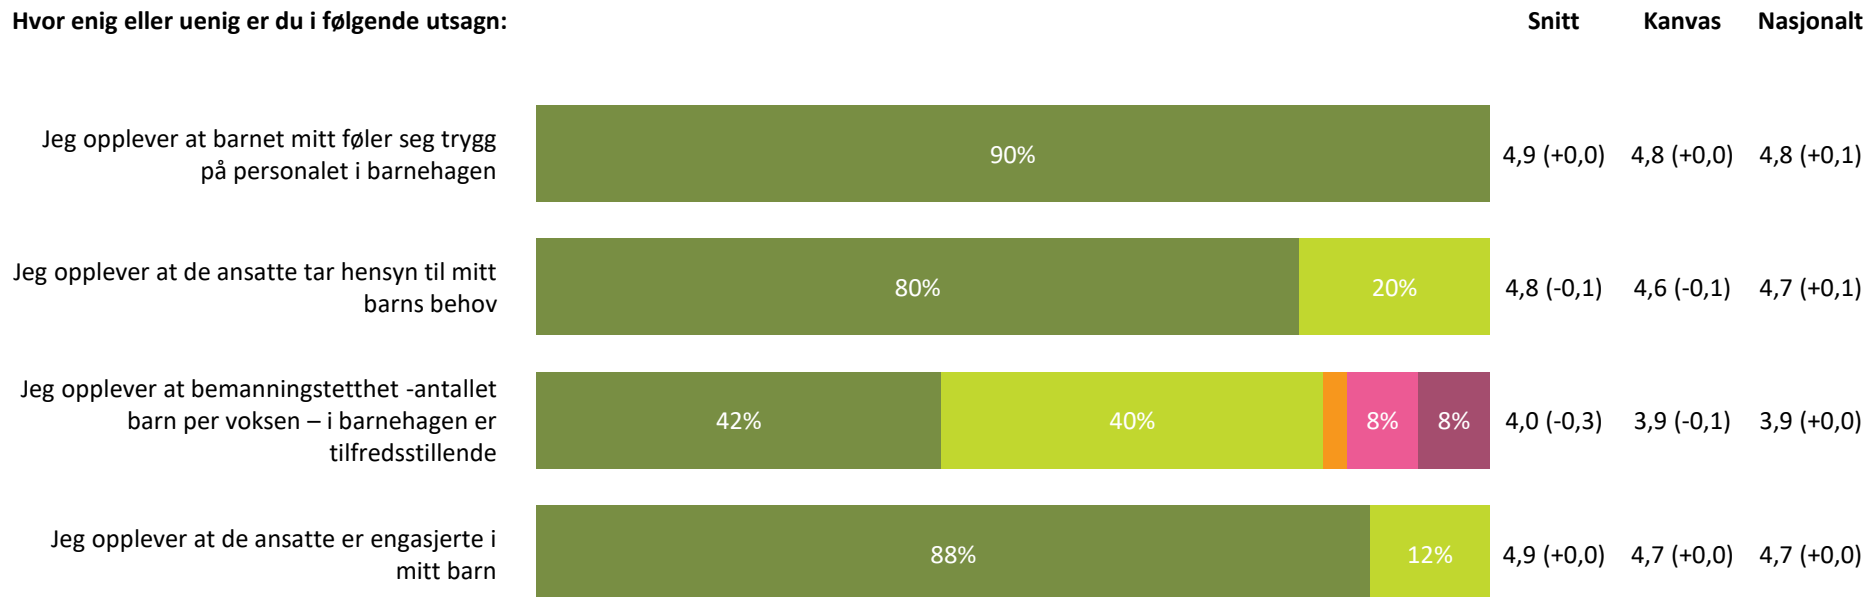

Ute- og innemiljø

Hvor fornøyd eller misfornøyd er du med:

Ute- og innemiljø totalt:

4,5 (-0,1) 4,2 (+0,0) 4,1 (+0,0)

■ Svært fornøyd
 ■ Ganske fornøyd
 ■ Verken fornøyd eller misfornøyd
 ■ Ganske misfornøyd
 ■ Svært misfornøyd
 ■ Vet ikke

Relasjon mellom barn og voksen

Hvor enig eller uenig er du i følgende utsagn:

Relasjon mellom barn og voksen totalt:

4,7 (+0,0) 4,5 (+0,0) 4,5 (+0,0)

■ Helt enig ■ Delvis enig ■ Verken enig eller uenig ■ Delvis uenig ■ Helt uenig ■ Vet ikke