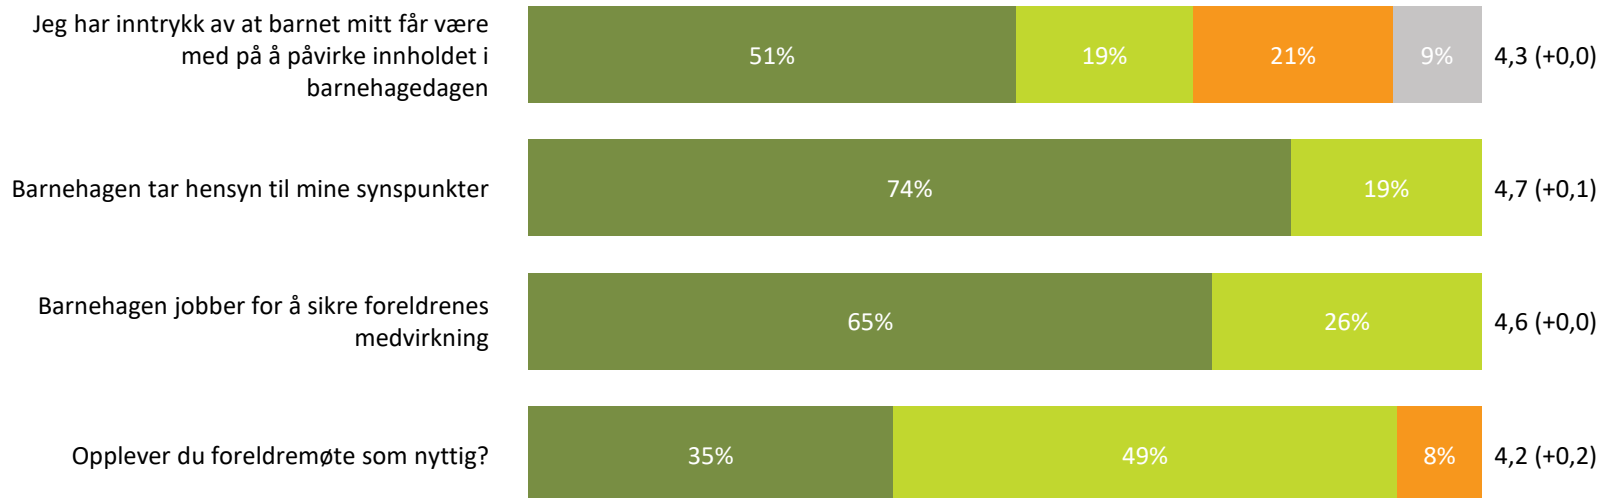

Hvor enig eller uenig er du i følgende utsagn:

Snitt

Barnets utvikling totalt:

4,7 (-0,1)

■ Helt enig ■ Delvis enig ■ Verken enig eller uenig ■ Delvis uenig ■ Helt uenig ■ Vet ikke

Medvirkning

Hvor enig eller uenig er du i følgende utsagn:

Snitt

Medvirkning totalt:

4,5 (+0,1)

■ Helt enig ■ Delvis enig ■ Verken enig eller uenig ■ Delvis uenig ■ Helt uenig ■ Vet ikke

Henting og levering

Hvor fornøyd eller misfornøyd er du med:

Snitt

Henting og levering totalt: