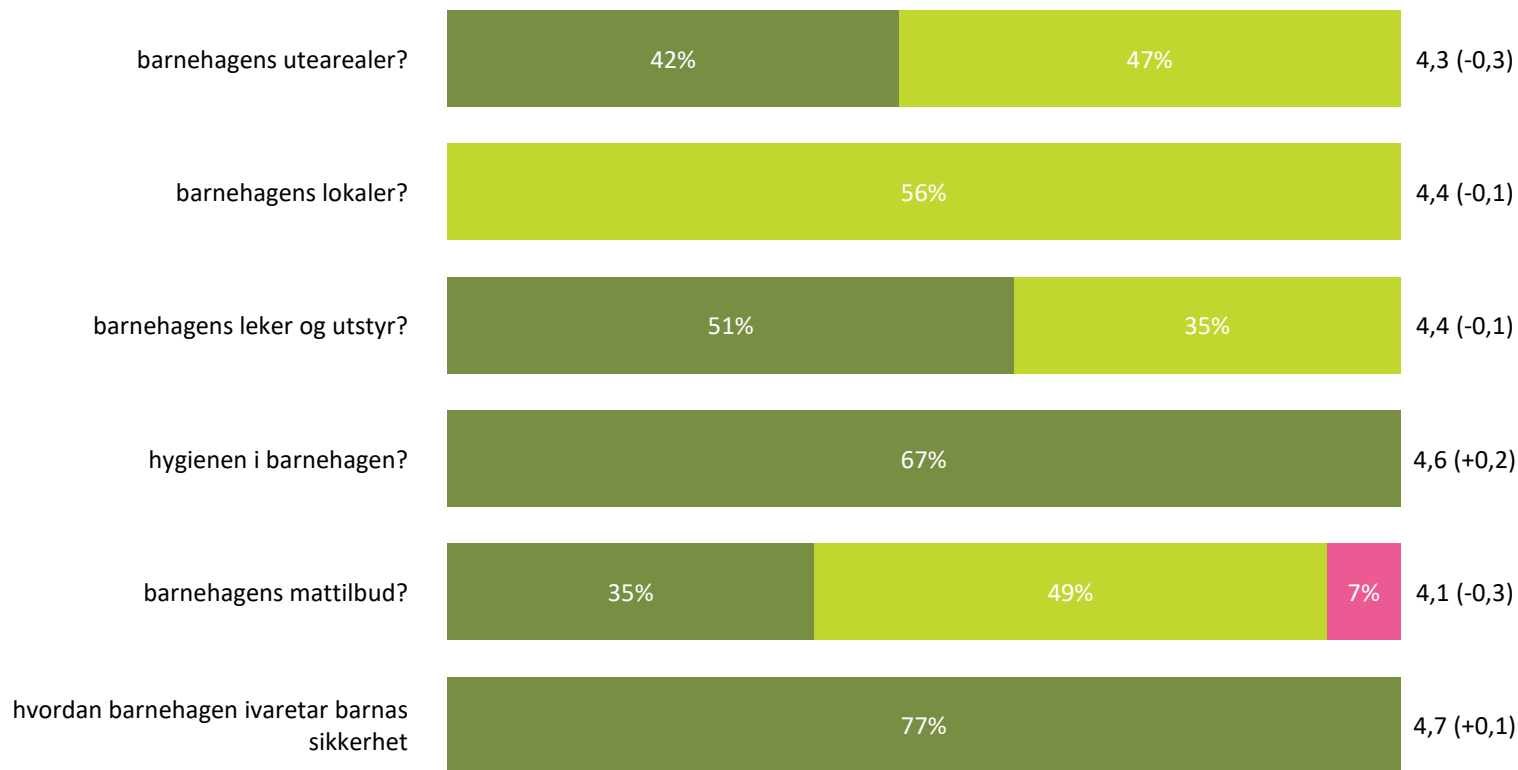

Ute- og innemiljø

Hvor fornøyd eller misfornøyd er du med:

Snitt

Ute- og innemiljø totalt:

4,4 (-0,1)

■ Svært fornøyd ■ Ganske fornøyd ■ Verken fornøyd eller misfornøyd ■ Ganske misfornøyd ■ Svært misfornøyd ■ Vet ikke