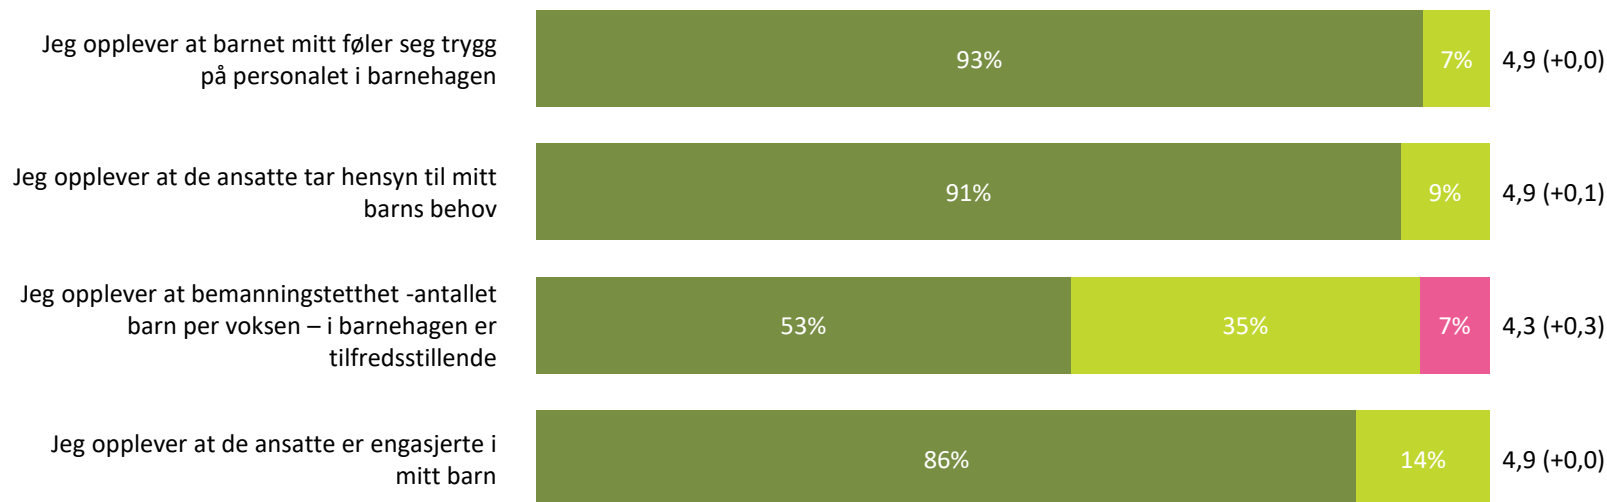

Relasjon mellom barn og voksen

Hvor enig eller uenig er du i følgende utsagn:

Snitt

Relasjon mellom barn og voksen totalt:

4,8 (+0,1)

■ Helt enig ■ Delvis enig ■ Verken enig eller uenig ■ Delvis uenig ■ Helt uenig ■ Vet ikke