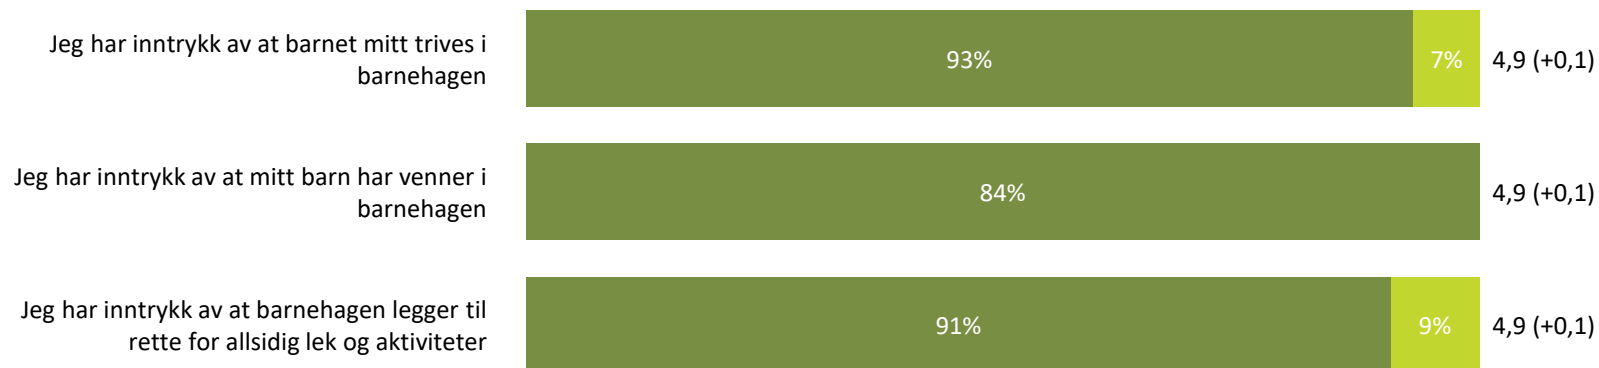

Barnets trivsel

Hvor enig eller uenig er du i følgende utsagn:

Snitt

Barnets trivsel totalt:

4,9 (+0,1)

■ Helt enig ■ Delvis enig ■ Verken enig eller uenig ■ Delvis uenig ■ Helt uenig ■ Vet ikke