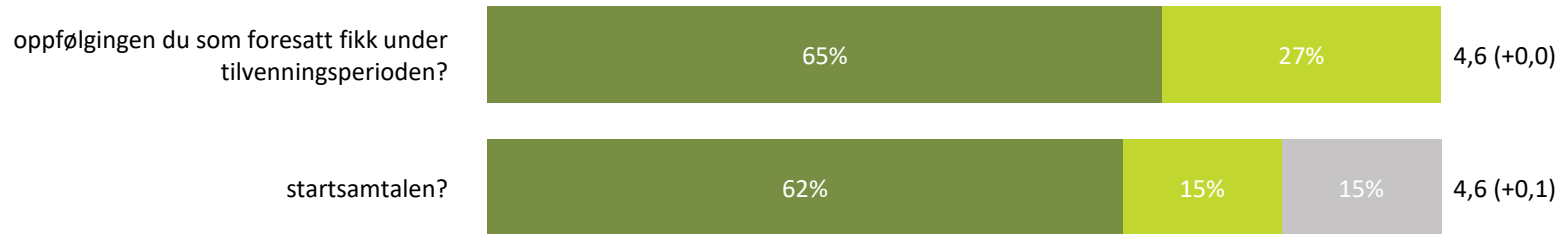

Kanvas 1

I hvilken grad er du fornøyd med...

Snitt

Kanvas 1 totalt:

4,6 (+0,0)

■ Svært fornøyd ■ Ganske fornøyd ■ Verken fornøyd eller misfornøyd ■ Ganske misfornøyd ■ Svært misfornøyd ■ Ikke aktuelt/ Vet ikke