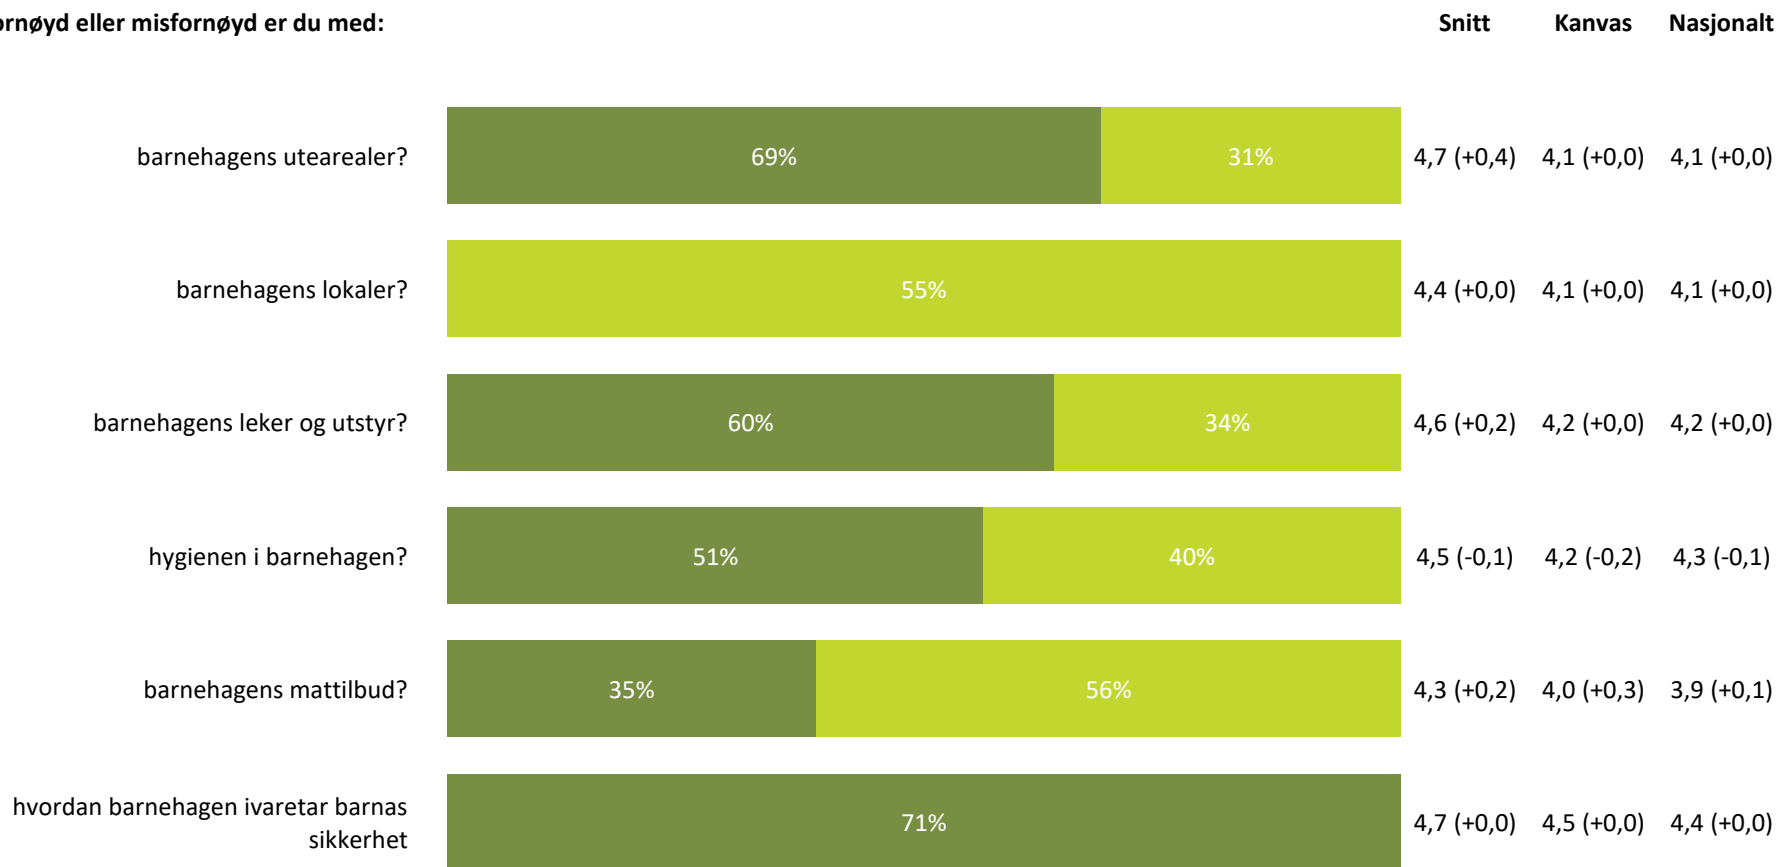

Ute- og innemiljø

Hvor fornøyd eller misfornøyd er du med:

Ute- og innemiljø totalt:

4,5 (+0,1) 4,2 (+0,0) 4,2 (+0,0)

■ Svært fornøyd ■ Ganske fornøyd ■ Verken fornøyd eller misfornøyd ■ Ganske misfornøyd ■ Svært misfornøyd ■ Vet ikke

Relasjon mellom barn og voksen

Hvor enig eller uenig er du i følgende utsagn:

		Snitt	Kanvas	Nasjonalt
Jeg opplever at barnet mitt føler seg trygg på personalet i barnehagen		4,9 (+0,0)	4,8 (+0,0)	4,8 (+0,0)
Jeg opplever at de ansatte tar hensyn til mitt barns behov	91% 9%	4,9 (+0,0)	4,7 (+0,0)	4,7 (+0,0)
Jeg opplever at bemanningstetthet -antallet barn per voksen – i barnehagen er tilfredsstillende	69%	4,7 (+0,4)	4,0 (-0,1)	4,0 (+0,0)
Jeg opplever at de ansatte er engasjerte i mitt barn	91% 9%	4,9 (+0,0)	4,7 (+0,0)	4,7 (+0,0)
Relasjon mellom barn og voksen totalt:		4,9 (+0,1)	4,6 (+0,0)	4,5 (+0,0)