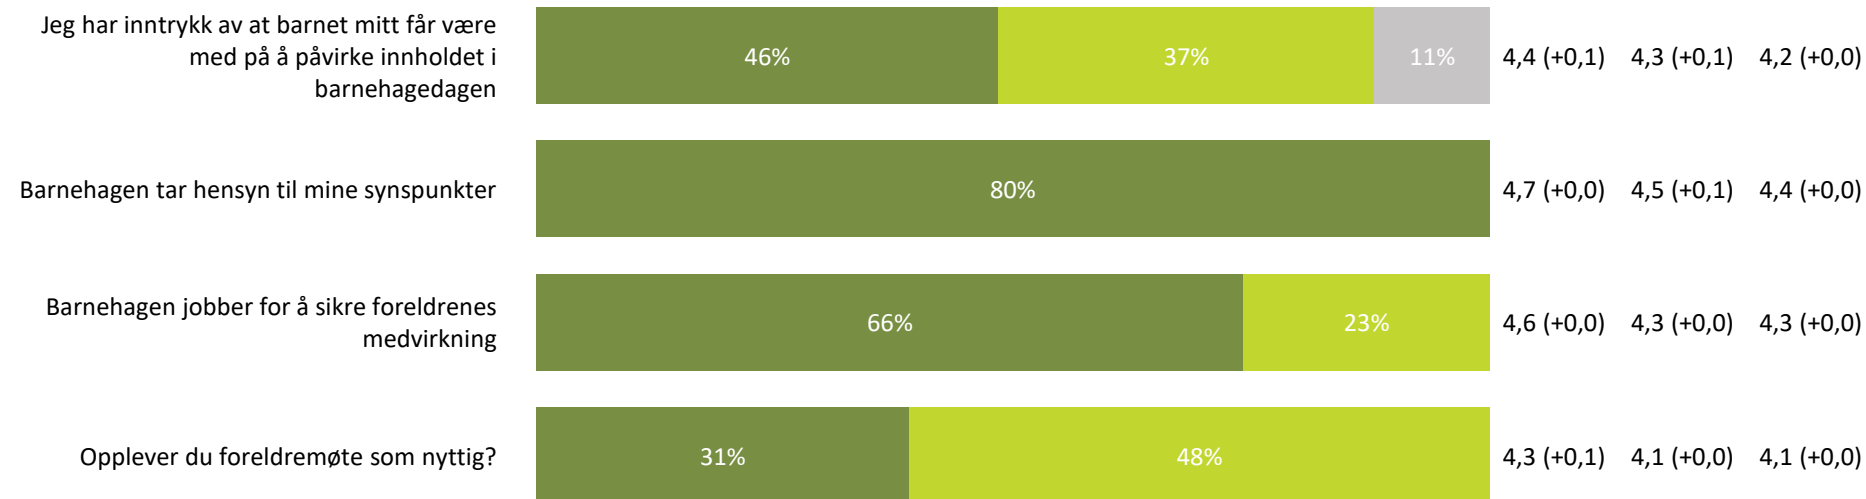

Medvirkning

Hvor enig eller uenig er du i følgende utsagn:

Medvirkning totalt:

4,5 (+0,0) 4,3 (+0,0) 4,3 (+0,0)

Helt enig Delvis enig Verken enig eller uenig Delvis uenig Helt uenig Vet ikke