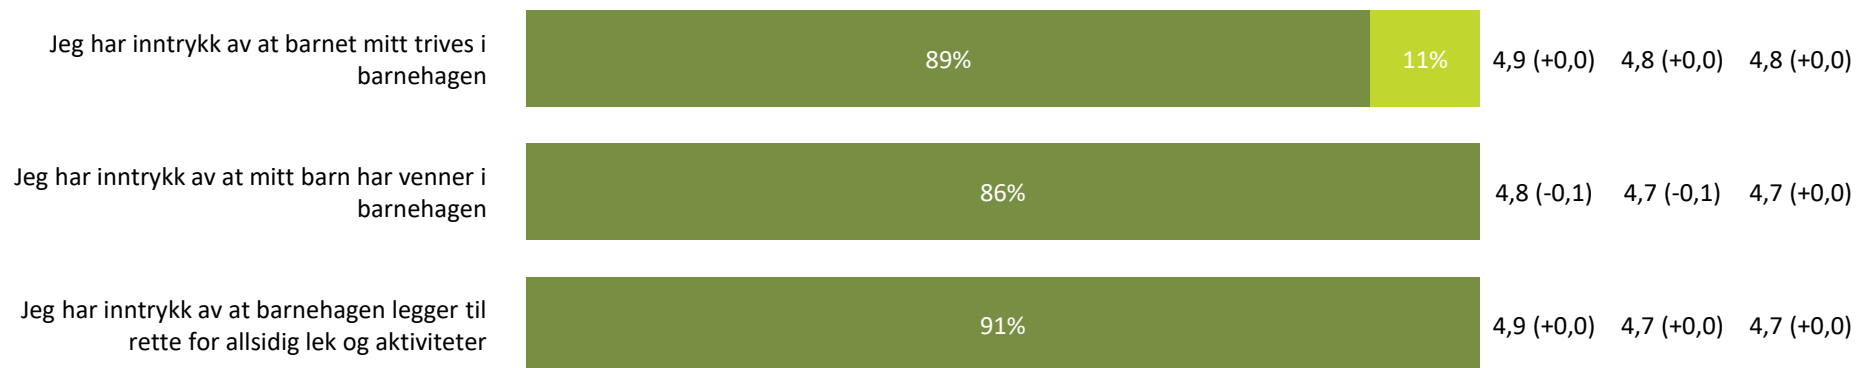

Barnets trivsel

Hvor enig eller uenig er du i følgende utsagn:

Barnets trivsel totalt:

4,9 (+0,0) 4,7 (-0,1) 4,7 (-0,1)

■ Helt enig ■ Delvis enig ■ Verken enig eller uenig ■ Delvis uenig ■ Helt uenig ■ Vet ikke