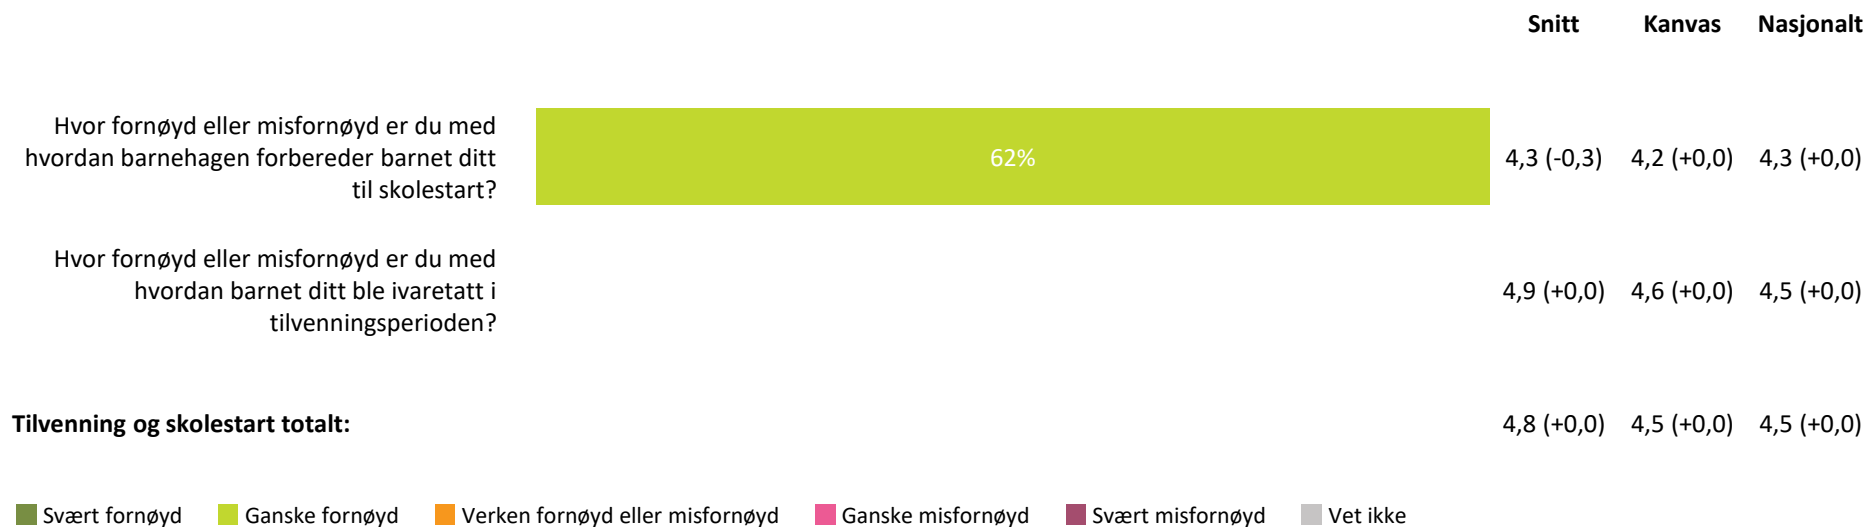

Henting og levering

Hvor fornøyd eller misfornøyd er du med:

Henting og levering totalt:

4,8 (+0,2) 4,5 (+0,0) 4,4 (+0,0)

Tilvenning og skolestart

Tilfredshet

Snitt Kanvas Nasjonalt

Totalt sett, hvor fornøyd eller misfornøyd er du med din barnehage?